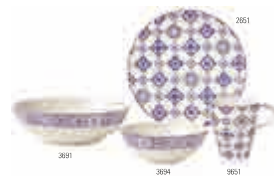

Indigo Caro