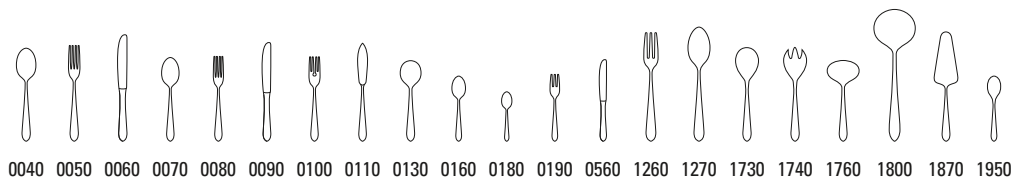

0040 0050 0060 0070 0080 0090 0100 0110 0130 0160 0180 0190 0560 1260 1270 1730 1740 1760 1800 1870 1950